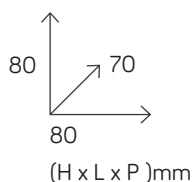

## SENSORE DI ALLAGAMENTO

• ART. TN0105

- Rileva casi di perdite di acqua
- In caso di allagamento il sensore emetterà un segnale acustico di avviso (80 dB)
- Ideale per edifici commerciali e privati