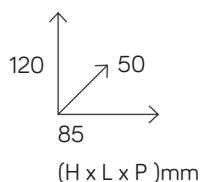

## MINI CENTRALINA D'ALLARME CON RILEVATORE DI PRESENZA + 2 TELECOMANDI

• ART. TN0104

- Permette il rilevamento di una presenza nell'area controllata fino a 5 Mt. di raggio
- Attivazione con telecomando
- Ideale per la protezione dell'abitazione, garage, negozio, ufficio, etc...