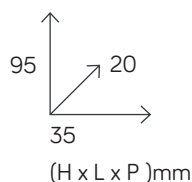

CARATTERISTICHE TECNICHE

Sirena	90 db
Alimentazione	2 batterie AAA non incluse