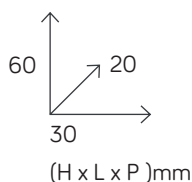

## COPPIA ALLARME A CONTATTO MAGNETICO CON FUNZIONE DIN DON

• ART. TN0100

- Ideale per porte, finestre, cassetti, armadi, etc...
- Selettore funzioni: campanello/off/allarme
- PVC bianco