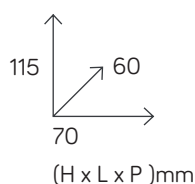

PROGRAMMATORE MECCANICO SETTIMANALE

• **ART. TN0094**

- Consente di programmare al minuto il funzionamento di un qualsiasi elettrodomestico collegato nel corso della settimana
- Adatto per lampade, ventilatori, condizionatori, impianti di riscaldamento, lavatrici, lavastoviglie, etc...
- Erogazione corrente continua o tramite fascia oraria

CARATTERISTICHE TECNICHE

Telecomando	4 canali
Trasmissione	30 Mt.
Canale	Cambio tramite selettore (1-4)
Potenza massima di utilizzo	3600W
Batteria	Telecomando 1xA23 12V