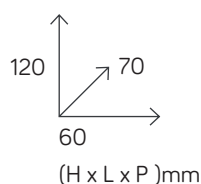

PROGRAMMATORE SETTIMANALE DIGITALE

• **ART. TN0095**

- Con display LCD
- Consente di programmare al minuto il funzionamento di un qualsiasi elettrodomestico collegato nel corso della settimana
- Fino a 10 programmi ON/OFF selezionabili
- Funzione di programmazione casuale del timer per simulare la presenza in casa
- Modalità conto alla rovescia
- Adatto per lampade, ventilatori, condizionatori, impianti di riscaldamento, lavatrici, lavastoviglie, etc...

CARATTERISTICHE TECNICHE

Alimentazione	230Vac - 50Hz
Potenza massima di utilizzo	16A - 3600W
Temperature di funzionamento	da -10°C a +40°C