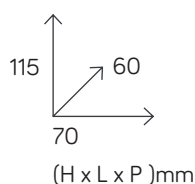

CARATTERISTICHE TECNICHE

Potenza massima di utilizzo	3500 W